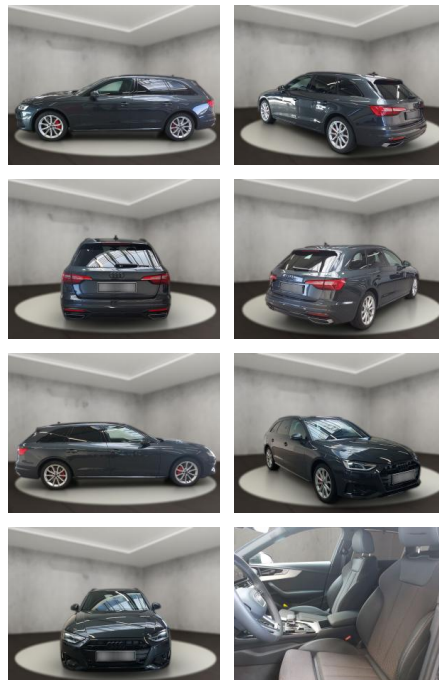

AH54-09585 **Angebotsnr.:**

Erstzulassung:	Kilometer:	Farbe:	Leistung:	Kraftstoffart:
29.08.2023	11.263	Grau	150 kW / 204 PS	Diesel

PREIS
45.710 €

FINANZIERUNGSBEISPIEL

Laufzeit: 72 Monate Anzahlung: 25 %
Basis-Finanzierung:* Mtl. Rate:
Zielraten-Finanzierung:** **387 €**