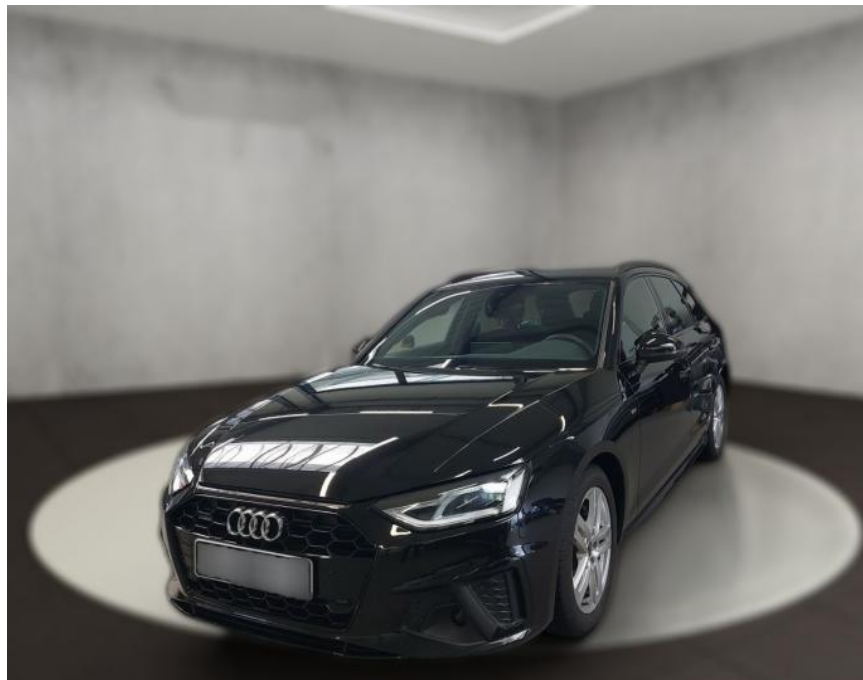

## Audi A4 40 quattro 2.0 TDI Avant S line

AH54-09567 **Angebotsnr.:**

Erstzulassung:	Kilometer:	Farbe:	Leistung:	Kraftstoffart:
12.09.2023	25.994	Schwarz	150 kW / 204 PS	Diesel

**PREIS**  
**44.370 €**

**FINANZIERUNGSBEISPIEL**  
 Laufzeit: 72 Monate      Anzahlung: 25 %  
 Basis-Finanzierung:\*      Mtl. Rate:  
 Zielraten-Finanzierung:\*\* **376 €**