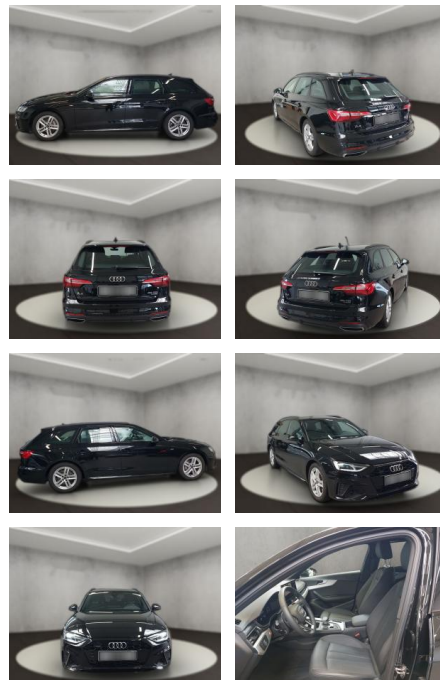

## Audi A4 40 quattro 2.0 TDI Avant S line

AH54-09567 **Angebotsnr.:**

Erstzulassung:	Kilometer:	Farbe:	Leistung:	Kraftstoffart:
12.09.2023	25.994	Schwarz	150 kW / 204 PS	Diesel

**PREIS**  
**44.370 €**

**FINANZIERUNGSBEISPIEL**  
 Laufzeit: 72 Monate      Anzahlung: 25 %  
 Basis-Finanzierung:\*      Mtl. Rate:  
 Zielraten-Finanzierung:\*\* **376 €**