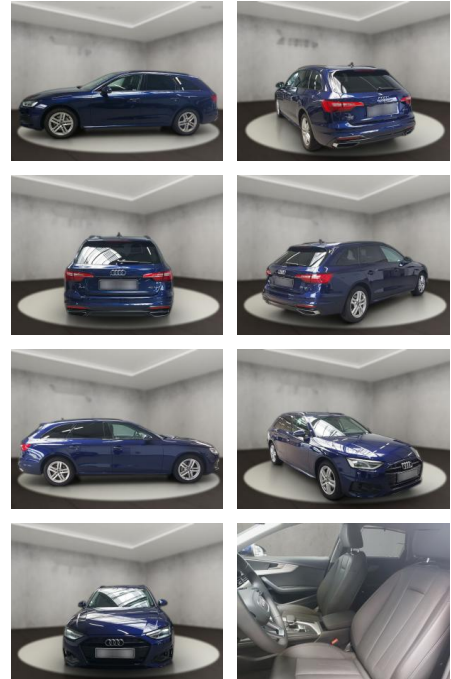

AH54-09576 **Angebotsnr.:**

Erstzulassung:	Kilometer:	Farbe:	Leistung:	Kraftstoffart:
11.09.2023	27.098	Blau	150 kW / 204 PS	Diesel

PREIS
43.650 €

FINANZIERUNGSBEISPIEL

Laufzeit: 72 Monate Anzahlung: 25 %
 Basis-Finanzierung:* Mtl. Rate:
 Zielraten-Finanzierung:** **370 €**