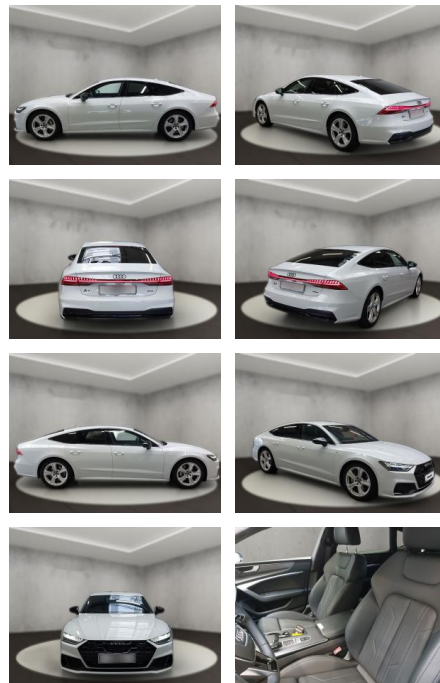

AH54-09626 **Angebotsnr.:**

Erstzulassung:	Kilometer:	Farbe:	Leistung:	Kraftstoffart:
29.12.2023	10.852	Weiß	195 kW / 265 PS	Benzin

PREIS
65.070 €

FINANZIERUNGSBEISPIEL

Laufzeit: 72 Monate Anzahlung: 25 %
 Basis-Finanzierung:* Mtl. Rate:
 Zielraten-Finanzierung:** **551 €**