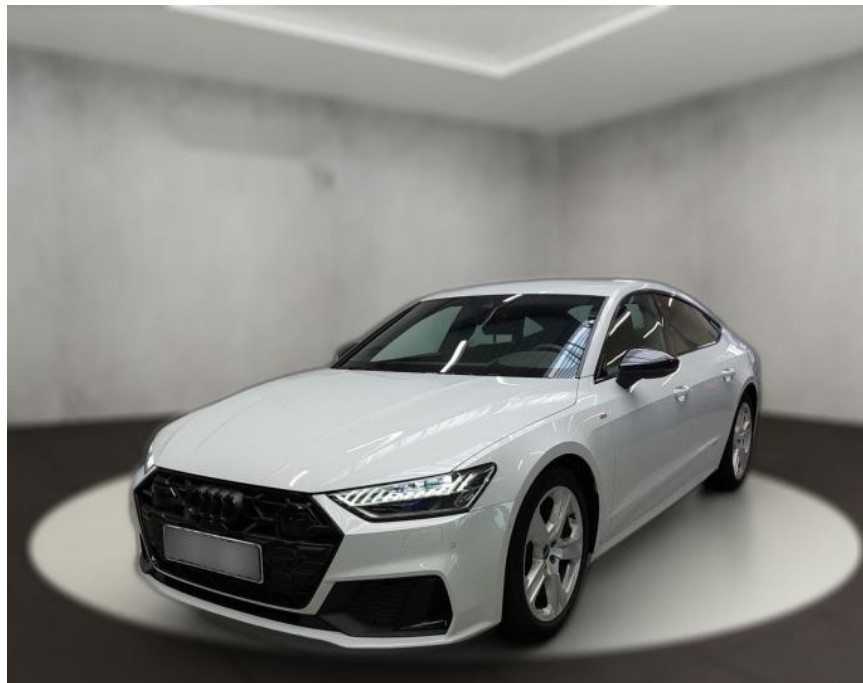

AH54-09626 **Angebotsnr.:**

Erstzulassung:	Kilometer:	Farbe:	Leistung:	Kraftstoffart:
29.12.2023	10.852	Weiß	195 kW / 265 PS	Benzin

PREIS
65.070 €

FINANZIERUNGSBEISPIEL

Laufzeit: 72 Monate Anzahlung: 25 %
 Basis-Finanzierung:* Mtl. Rate:
 Zielraten-Finanzierung:** **551 €**