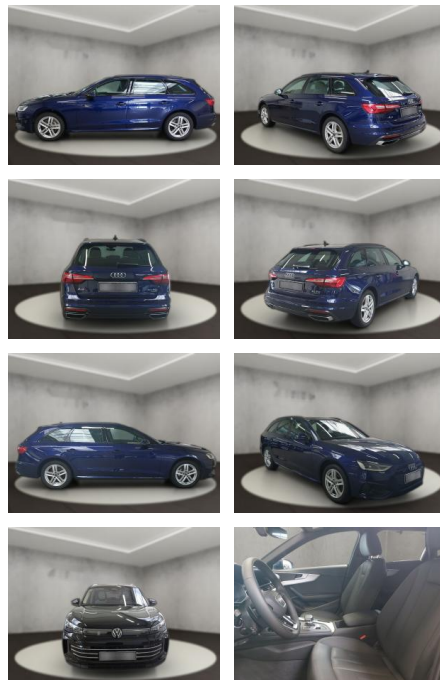

AH54-09636 **Angebotsnr.:**

Erstzulassung:	Kilometer:	Farbe:	Leistung:	Kraftstoffart:
12.09.2023	28.494	Blau	150 kW / 204 PS	Diesel

PREIS
43.130 €

FINANZIERUNGSBEISPIEL

Laufzeit: 72 Monate Anzahlung: 25 %
Basis-Finanzierung:* Mtl. Rate:
Zielraten-Finanzierung:** **365 €**