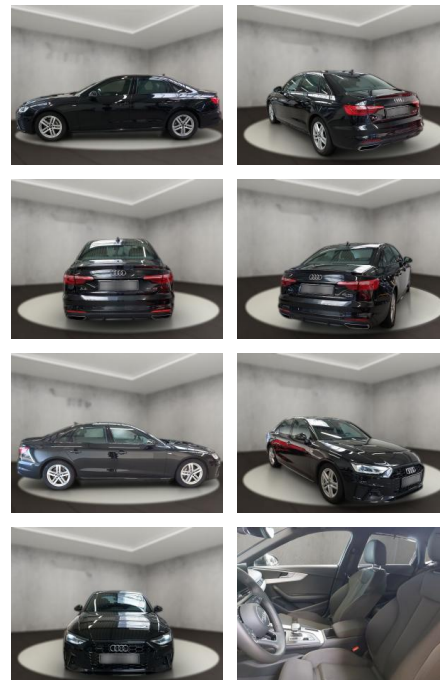

AH54-09555 **Angebotsnr.:**

Erstzulassung:	Kilometer:	Farbe:	Leistung:	Kraftstoffart:
06.11.2023	28.713	Schwarz	150 kW / 204 PS	Diesel

PREIS
44.160 €

FINANZIERUNGSBEISPIEL
Laufzeit: 72 Monate Anzahlung: 25 %
Basis-Finanzierung:* Mtl. Rate:
Zielraten-Finanzierung:** **374 €**