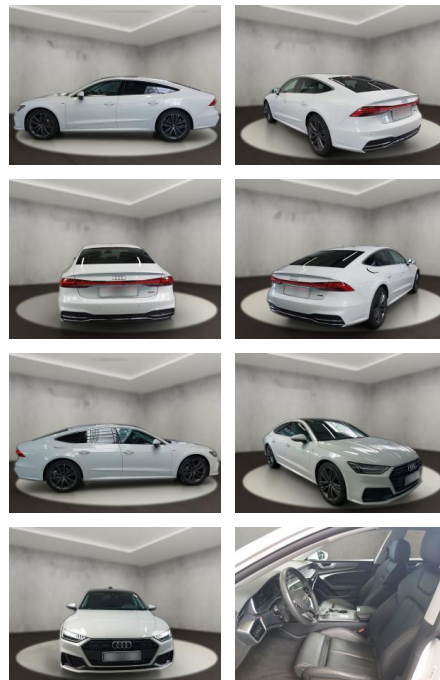

AH54-09549 **Angebotsnr.:**

Erstzulassung:	Kilometer:	Farbe:	Leistung:	Kraftstoffart:
23.10.2023	27.321	Weiß	150 kW / 204 PS	Diesel

PREIS
58.790 €

FINANZIERUNGSBEISPIEL
 Laufzeit: 72 Monate Anzahlung: 25 %
 Basis-Finanzierung:* Mtl. Rate:
 Zielraten-Finanzierung:** **498 €**