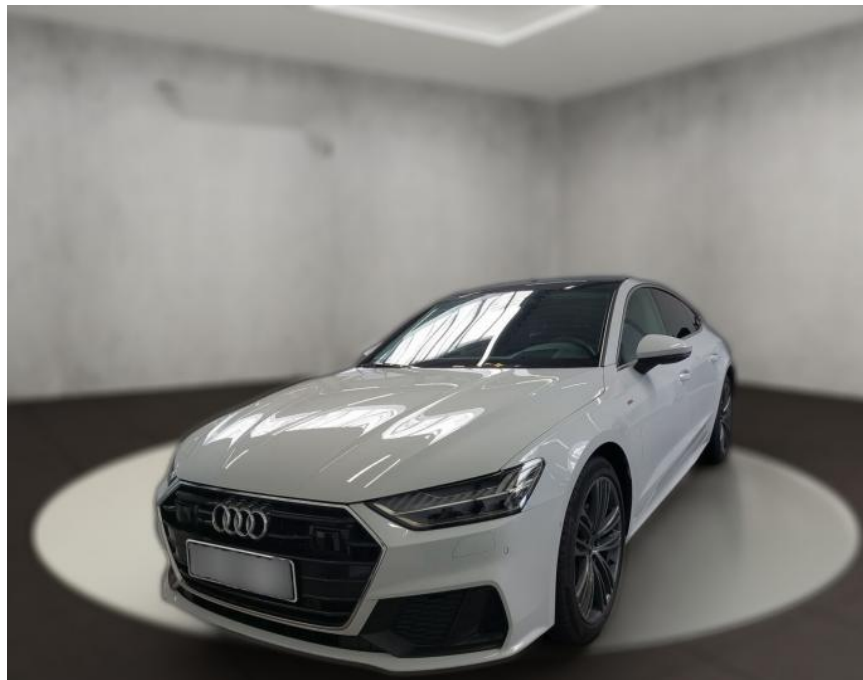

AH54-09549 **Angebotsnr.:**

Erstzulassung:	Kilometer:	Farbe:	Leistung:	Kraftstoffart:
23.10.2023	27.321	Weiß	150 kW / 204 PS	Diesel

PREIS
58.790 €

FINANZIERUNGSBEISPIEL
 Laufzeit: 72 Monate Anzahlung: 25 %
 Basis-Finanzierung:* Mtl. Rate:
 Zielraten-Finanzierung:** **498 €**