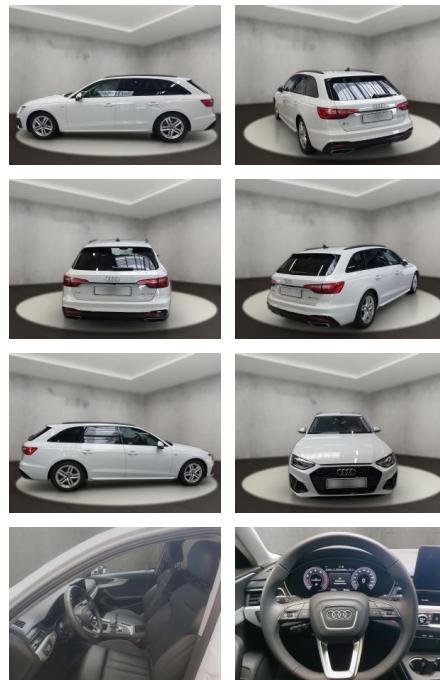

AH54-09425 **Angebotsnr.:**

Erstzulassung:	Kilometer:	Farbe:	Leistung:	Kraftstoffart:
12.09.2023	18.701	Weiß	110 kW / 150 PS	Benzin

PREIS
39.010 €

FINANZIERUNGSBEISPIEL

Laufzeit: 72 Monate Anzahlung: 25 %
Basis-Finanzierung:* Mtl. Rate:
Zielraten-Finanzierung:** **330 €**