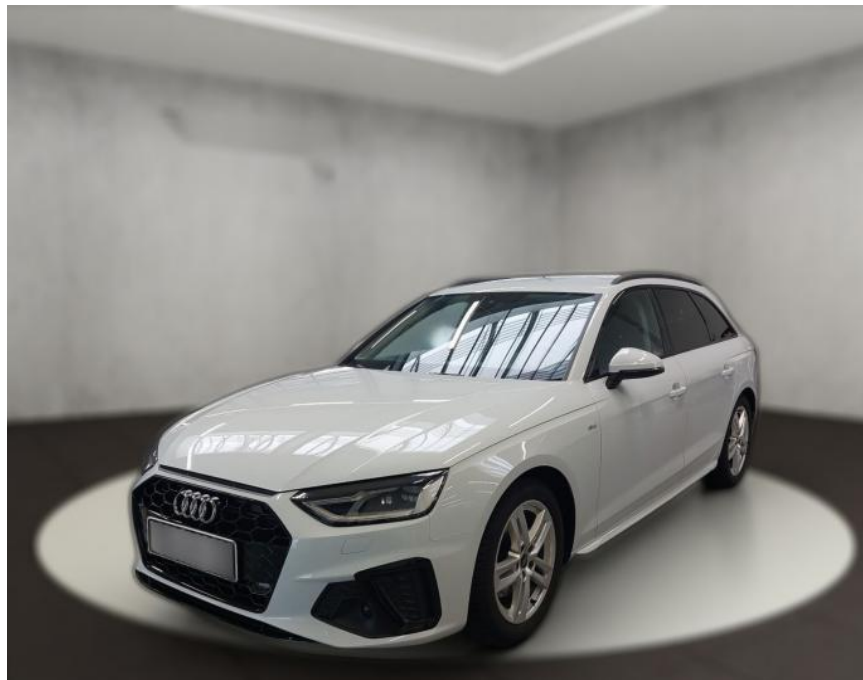

AH54-09425 **Angebotsnr.:**

Erstzulassung:	Kilometer:	Farbe:	Leistung:	Kraftstoffart:
12.09.2023	18.701	Weiß	110 kW / 150 PS	Benzin

PREIS
39.010 €

FINANZIERUNGSBEISPIEL

Laufzeit: 72 Monate Anzahlung: 25 %
Basis-Finanzierung:* Mtl. Rate:
Zielraten-Finanzierung:** **330 €**