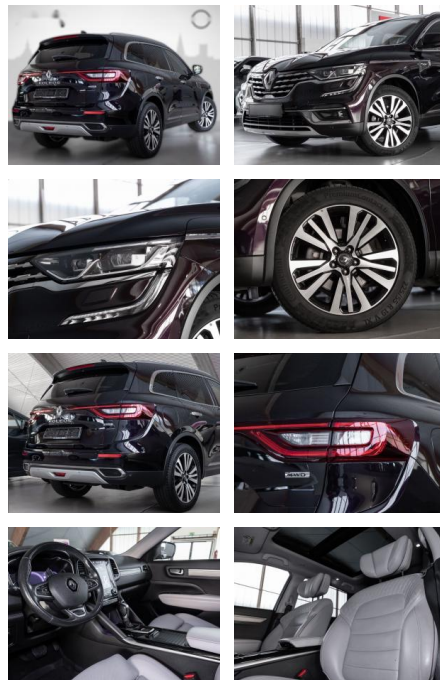

RS04-16087 **Angebotsnr.:**

Erstzulassung:	Kilometer:	Farbe:	Leistung:	Kraftstoffart:	Verbr. komb.	CO2-Emission	CO2-Klasse (WLTP)
27.03.2020	58.237	Diverse	140 kW / 190 PS	Diesel	7,1 l/100km	184 g/km	G