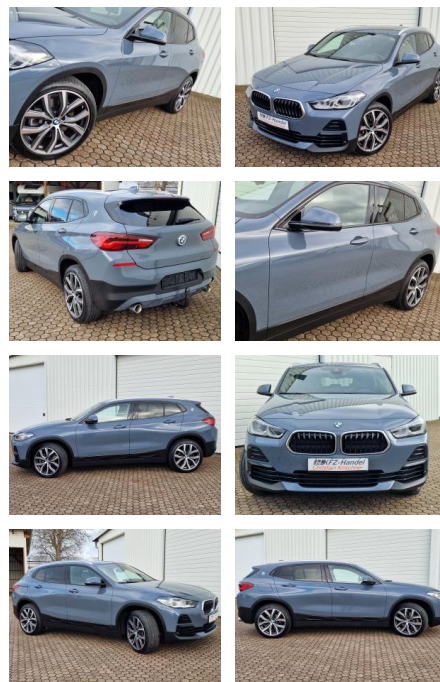

## BMW X2 xDrive 20d\*HUD\*AHK\*ACC\*DAB\*19 Zoll\*R-Cam

KK00-6-43561 Angebotsnr.:

Erstzulassung:	Kilometer:	Farbe:	Leistung:	Kraftstoffart:	Verbr. komb.	CO2-Emission	CO2-Klasse (WLTP)
15.09.2023	52.981	Grau	140 kW / 190 PS	Diesel	6,3 l/100km	164 g/km	F