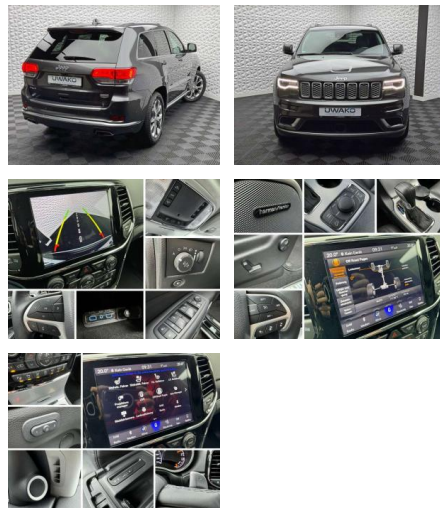

UW00-972513456 Gebotsnr.:

Erstzulassung:	Kilometer:	Farbe:	Leistung:	Kraftstoffart:	Verbr. komb.	CO2-Emission	CO2-Klasse (WLTP)
01.11.2020	29.961	Grau	184 kW / 250 PS	Benzin	7,0 l/100km	212 g/km	G

PREIS
47.840 €