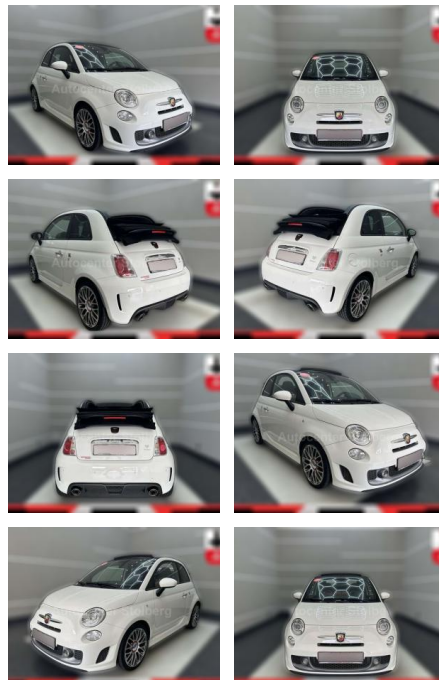

AC15-68

Angebotsnr.:

Erstzulassung:	Kilometer:	Farbe:	Leistung:	Kraftstoffart:
01.07.2016	50.000	Weiß	118 kW / 160 PS	Benzin

PREIS
15.930 €

FINANZIERUNGSBEISPIEL

Laufzeit: 72 Monate Anzahlung: 25 %
Basis-Finanzierung:* Mtl. Rate:
Zielraten-Finanzierung:** **135 €**