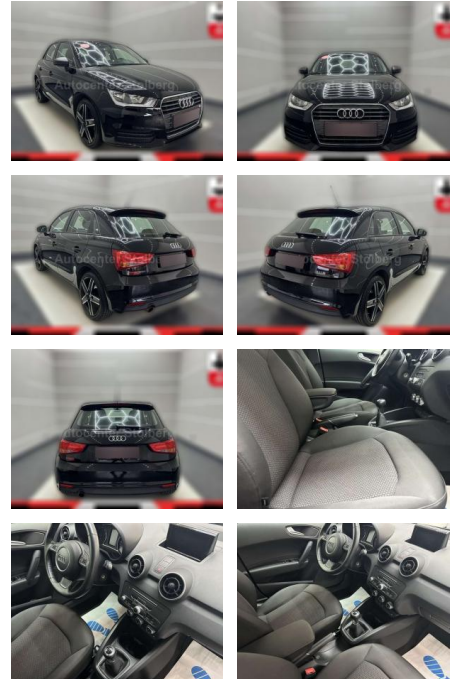

AC15-27

Angebotsnr.:

Erstzulassung:	Kilometer:	Farbe:	Leistung:	Kraftstoffart:
01.07.2018	65.000	Schwarz	70 kW / 95 PS	Benzin

PREIS
14.690 €

FINANZIERUNGSBEISPIEL

Laufzeit: 72 Monate Anzahlung: 25 %
Basis-Finanzierung:* Mtl. Rate:
Zielraten-Finanzierung:** **124 €**