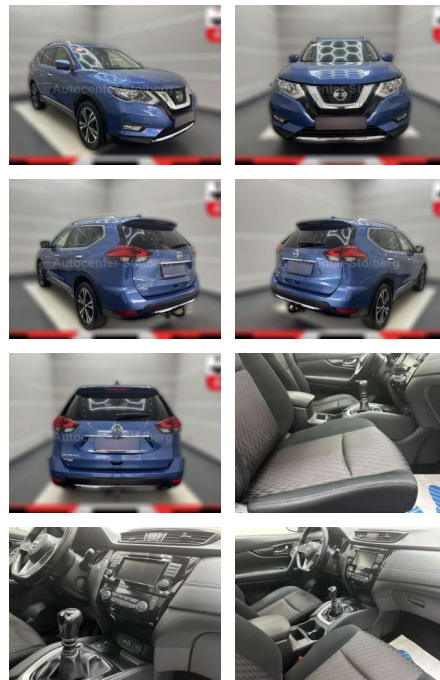

AC15-55

Angebotsnr.:

Erstzulassung:	Kilometer:	Farbe:	Leistung:	Kraftstoffart:
01.05.2021	73.000	Blau	110 kW / 150 PS	Benzin

PREIS
22.110 €

FINANZIERUNGSBEISPIEL

Laufzeit: 72 Monate Anzahlung: 25 %
Basis-Finanzierung:* Mtl. Rate:
Zielraten-Finanzierung:** **187 €**