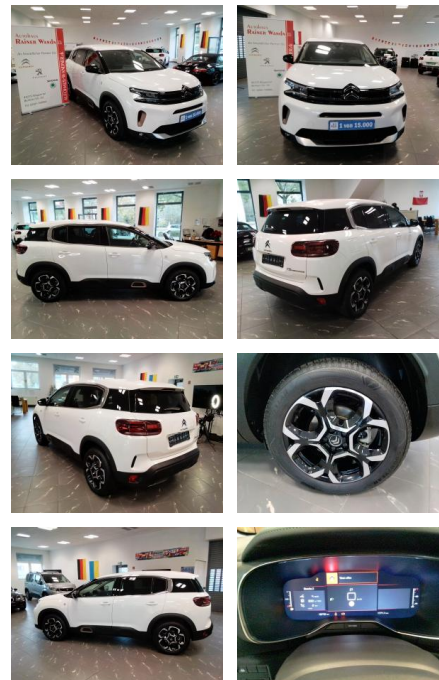

RW01-FG2411-Negebusch

Erstzulassung:	Kilometer:	Farbe:	Leistung:	Kraftstoffart:
18.01.2023	13.700		96 kW / 131 PS	Benzin

PREIS
29.330 €

FINANZIERUNGSBEISPIEL
Laufzeit: 72 Monate Anzahlung: 25 %
Basis-Finanzierung:* Mtl. Rate:
Zielraten-Finanzierung:** **248 €**