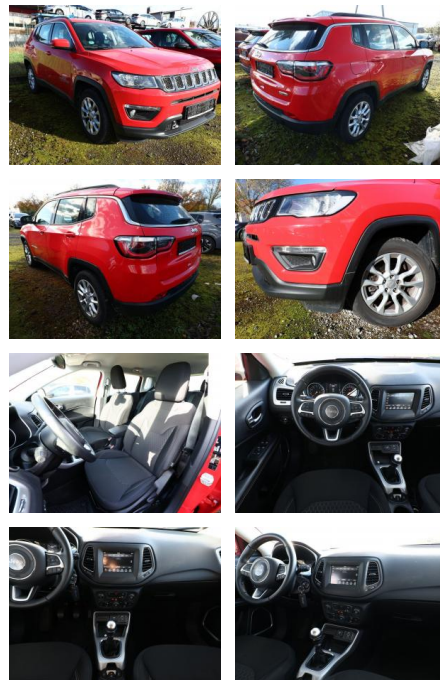

AT27-GW-KR0000 Angebotsnr.:

Erstzulassung:	Kilometer:	Farbe:	Leistung:	Kraftstoffart:
07.01.2021	28.951	Diverse	96 kW / 131 PS	Benzin

PREIS
18.620 €

FINANZIERUNGSBEISPIEL
Laufzeit: 72 Monate Anzahlung: 25 %
Basis-Finanzierung:* Mtl. Rate:
Zielraten-Finanzierung:** **158 €**