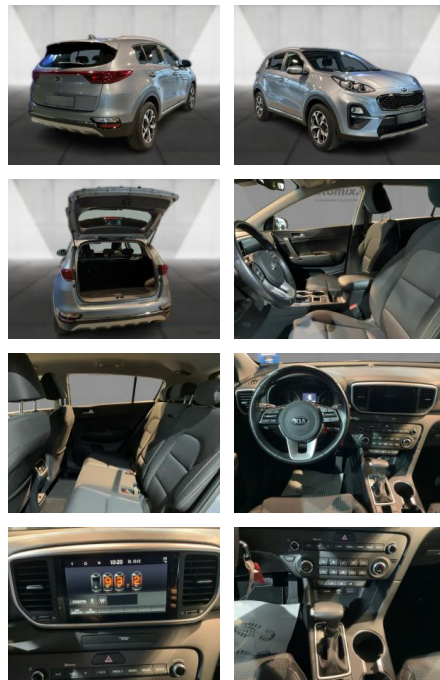

Erstzulassung:	Kilometer:	Farbe:	Leistung:	Kraftstoffart:
01.03.2021	22.539	Silber	130 kW / 177 PS	Benzin

PREIS
27.670 €

FINANZIERUNGSBEISPIEL

Laufzeit: 72 Monate Anzahlung: 25 %
Basis-Finanzierung:* Mtl. Rate:
Zielraten-Finanzierung:** **234 €**

Multimedia

- Radio
- Navigation mit Bildschirm
- MP3 Anschluss
- Bluetooth

Komfort

- Zentralverriegelung
- Bordcomputer

Interieur

- Multifunktionslenkrad
- el. Fensterheber
- Sitzheizung

Exterieur

- Leichtmetallfelgen
- metallic
- Nebelscheinwerfer
- Dachreling