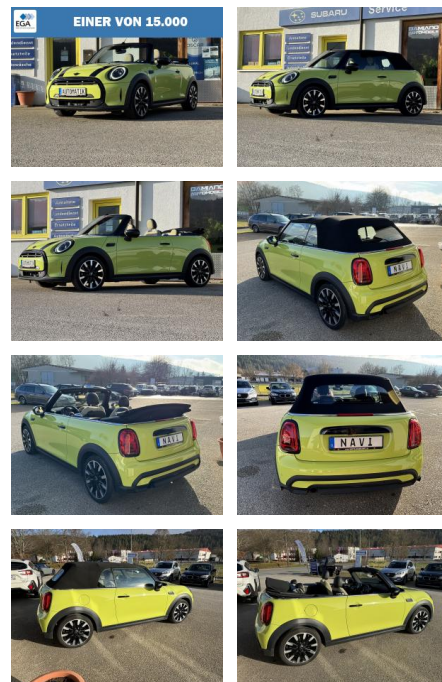

Ihr Ansprechpartner

Herr Sedat Tekin
E-Mail: info@autohaus-schoenewoerde.de
Telefon: 05835 9684912

Autohaus Mi Car Schwarz GmbH
Rietberg 18 - 29396 Schönewörde - Tel.: 05835 / 9684912

MINI Cooper Cabrio Classic Trim Automatik*NAVI*K...

DA04-ED2411- Angebote Nr.:

Erstzulassung:	Kilometer:	Farbe:	Leistung:	Kraftstoffart:	Verbr. komb.	CO2-Emission	CO2-Klasse (WLTP)
17.06.2021	31.800	Gelb	100 kW / 136 PS	Benzin	6,4 l/100km	146 g/km	E

PREIS	FINANZIERUNGSBEISPIEL
27.770 €	Laufzeit: 72 Monate Anzahlung: 25 %
	Basis-Finanzierung:* Mtl. Rate:
	Zielraten-Finanzierung:** 235 €