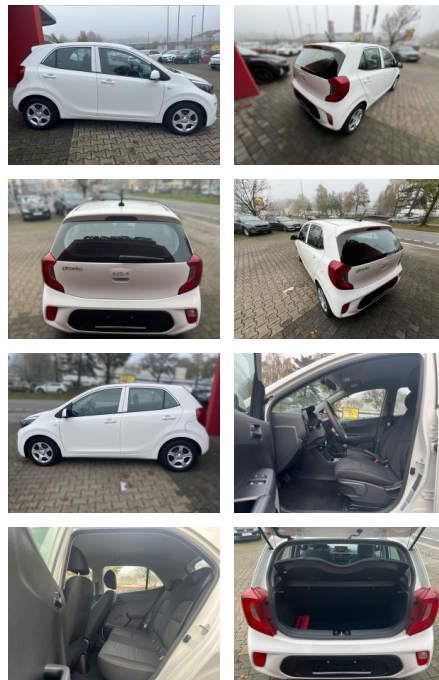

Ihr Ansprechpartner

Herr Jörg Trohl

E-Mail: info@autohaus-schoenewoerde.de

Telefon: 05835 9684912

Autohaus Mi Car Schwarz GmbH
Rietberg 18 - 29396 Schönewörde - Tel.: 05835 / 9684912

Kia Picanto Edition 7 *erst

AB1A-408112944 Angebotsnr.:

Erstzulassung:	Kilometer:	Farbe:	Leistung:	Kraftstoffart:
26.10.2023	3.700	Diverse	49 kW / 67 PS	Benzin

PREIS
13.870 €

FINANZIERUNGSBEISPIEL
 Laufzeit: 72 Monate Anzahlung: 25 %
 Basis-Finanzierung:* Mtl. Rate:
 Zielraten-Finanzierung:** **117 €**

- Gepäckraumabdeckung / Rollo
- Getränkehalter
- Gurtstraffer (vorn)
- Heckscheibe heizbar
- Heckscheibenwischer
- Isofix-Aufnahmen für Kindersitz
- Karosserie: 5-türig
- Kopf-Airbag-System
- Kopfstützen hinten verstellbar
- Kopfstützen vorn verstellbar
- Kühlergrill
- Rahmen Silber
- Laderaumabdeckung
- Lenksäule (Lenkrad) höhenverstellbar
- Modellpflege
- Motor 1
- 0 Ltr. - 49 kW
- Radio & Klima-Paket
- Reifen-Reparaturset
- Reifendruck-Kontrollsystem
- Rücksitzlehne geteilt/klappbar