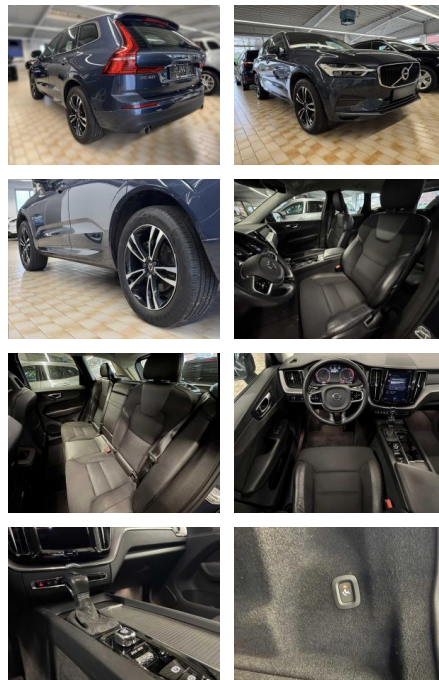

## Volvo XC 60 Momentum AWD

AA19-07950 **Angebotsnr.:**

Erstzulassung:	Kilometer:	Farbe:	Leistung:	Kraftstoffart:
26.08.2017	73.982	Diverse	173 kW / 235 PS	Diesel

**PREIS**  
**33.450 €**