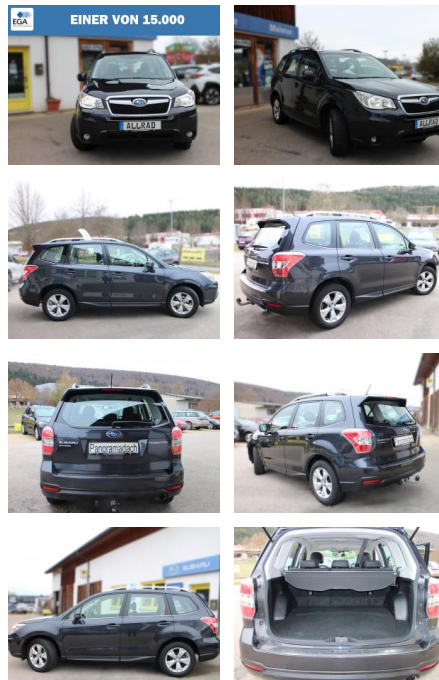

Ihr Ansprechpartner

Herr Jörg Trohl

E-Mail: info@autohaus-schoenewoerde.de

Telefon: 05835 9684912

Autohaus Mi Car Schwarz GmbH
Rietberg 18 - 29396 Schönewörde - Tel.: 05835 / 9684912

Subaru Forester 2.0i Premium Edition 35*LEDER*

DA04-ED2411-1797008

Erstzulassung:	Kilometer:	Farbe:	Leistung:	Kraftstoffart:
21.04.2015	75.200	Grau	110 kW / 150 PS	Benzin

PREIS	FINANZIERUNGSBEISPIEL	
22.620 €	Laufzeit: 72 Monate	Anzahlung: 25 %
	Basis-Finanzierung:**	Mtl. Rate:
	Zielraten-Finanzierung:**	192 €