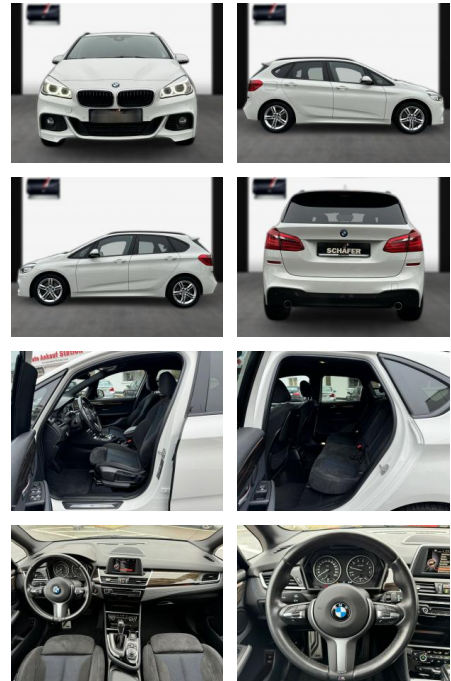

SA13-0V47558 Angebote nr.:

Erstzulassung:	Kilometer:	Farbe:	Leistung:	Kraftstoffart:
14.11.2015	28.100	Diverse	170 kW / 231 PS	Benzin

PREIS
22.110 €

FINANZIERUNGSBEISPIEL
Laufzeit: 72 Monate Anzahlung: 25 %
Basis-Finanzierung:* Mtl. Rate:
Zielraten-Finanzierung:** **187 €**