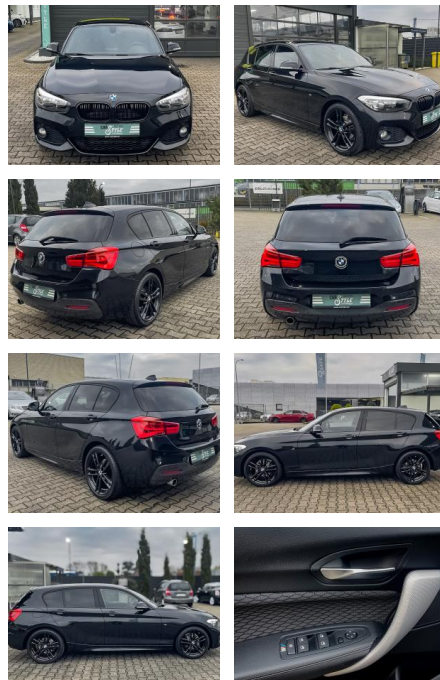

Ihr Ansprechpartner

Herr Sedat Tekin
E-Mail: info@autohaus-schoenewoerde.de
Telefon: 05835 9684912

Autohaus Mi Car Schwarz GmbH
Rietberg 18 - 29396 Schönewörde - Tel.: 05835 / 9684912

BMW 116i M Sport NAVI SHZ PDC

CS01-FO2411386 Angebotsnr.:

Erstzulassung:	Kilometer:	Farbe:	Leistung:	Kraftstoffart:
28.10.2016	85.820	Black- Magic	80 kW / 109 PS	Benzin

PREIS	FINANZIERUNGSBEISPIEL	
16.440 €	Laufzeit: 72 Monate	Anzahlung: 25 %
	Basis-Finanzierung:**	Mtl. Rate:
	Zielraten-Finanzierung:**	139 €