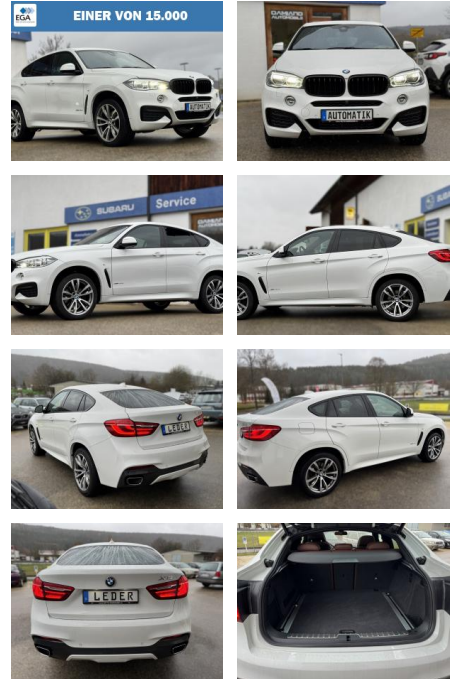

DA04-ED2411-~~777~~777

Erstzulassung:	Kilometer:	Farbe:	Leistung:	Kraftstoffart:
12.12.2017	62.000	Weiß	230 kW / 313 PS	Diesel

PREIS	FINANZIERUNGSBEISPIEL	
45.280 €	Laufzeit: 72 Monate	Anzahlung: 25 %
	Basis-Finanzierung:**	Mtl. Rate:
	Zielraten-Finanzierung:**	383 €