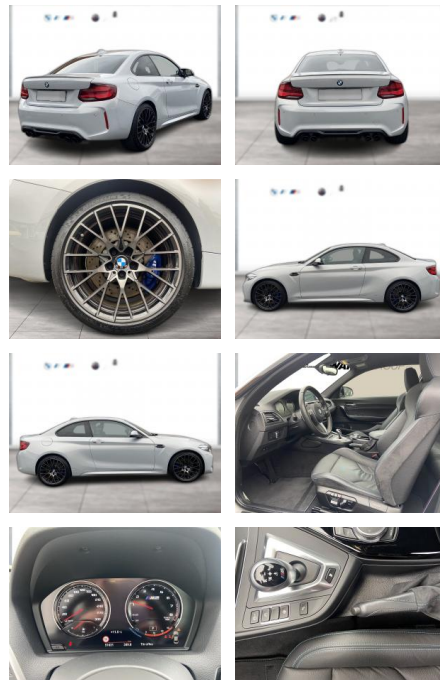

WG09-227040 Angebotsnr.:

Erstzulassung:	Kilometer:	Farbe:	Leistung:	Kraftstoffart:
01.07.2020	51.629	Silber	302 kW / 411 PS	Benzin

PREIS
52.390 €

FINANZIERUNGSBEISPIEL

Laufzeit: 72 Monate Anzahlung: 25 %
Basis-Finanzierung:* Mtl. Rate:
Zielraten-Finanzierung:** **444 €**