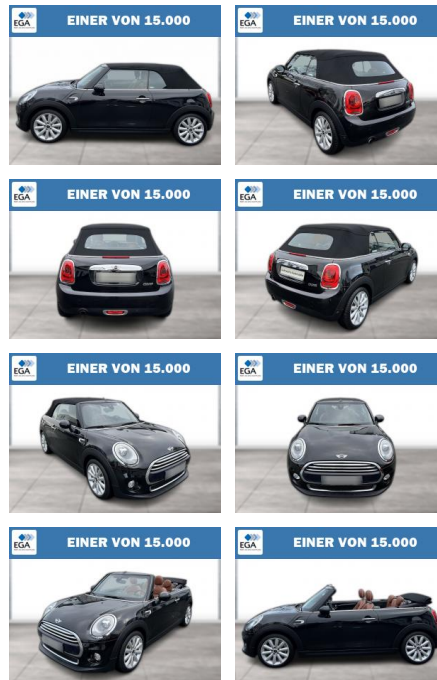

Ihr Ansprechpartner

Herr Sedat Tekin
E-Mail: info@autohaus-schoenewoerde.de
Telefon: 05835 9684912

Autohaus Mi Car Schwarz GmbH
Rietberg 18 - 29396 Schönewörde - Tel.: 05835 / 9684912

MINI Cooper Cabrio Navi Chili LED ACC SHZ

WG08-264123 Angebotsnr.:

Erstzulassung:	Kilometer:	Farbe:	Leistung:	Kraftstoffart:
01.05.2016	87.133	Schwarz	100 kW / 136 PS	Benzin

PREIS	FINANZIERUNGSBEISPIEL	
17.370 €	Laufzeit: 72 Monate	Anzahlung: 25 %
	Basis-Finanzierung:**	Mtl. Rate:
	Zielraten-Finanzierung:**	147 €