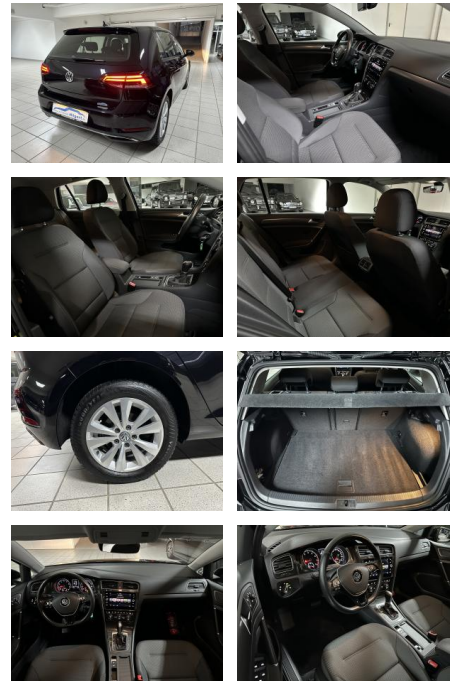

AH00-5490X24Angebotsnr.:

Erstzulassung:	Kilometer:	Farbe:	Leistung:	Kraftstoffart:
07.08.2018	71.816	Schwarz	92 kW / 125 PS	Benzin

PREIS
15.320 €

FINANZIERUNGSBEISPIEL

Laufzeit: 72 Monate Anzahlung: 25 %
Basis-Finanzierung:* Mtl. Rate:
Zielraten-Finanzierung:** **130 €**