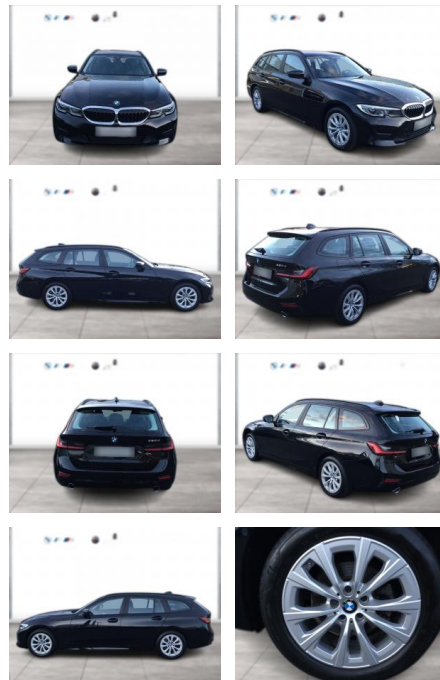

WG05-229946 Angebotsnr.:

Erstzulassung:	Kilometer:	Farbe:	Leistung:	Kraftstoffart:
01.11.2021	115.700	Schwarz	140 kW / 190 PS	Diesel

PREIS
28.600 €

FINANZIERUNGSBEISPIEL

Laufzeit: 72 Monate Anzahlung: 25 %
Basis-Finanzierung:* Mtl. Rate:
Zielraten-Finanzierung:** **242 €**