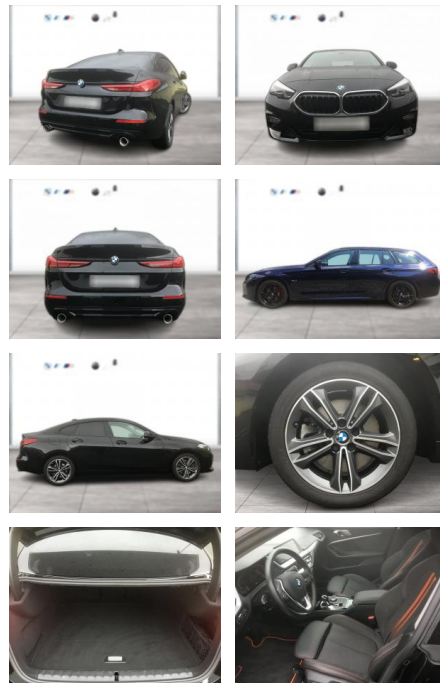

WG01-230025 **Angebotsnr.:**

Erstzulassung:	Kilometer:	Farbe:	Leistung:	Kraftstoffart:
01.07.2021	79.900	Schwarz	140 kW / 190 PS	Diesel

PREIS
28.700 €

FINANZIERUNGSBEISPIEL

Laufzeit: 72 Monate Anzahlung: 25 %
 Basis-Finanzierung:* Mtl. Rate:
 Zielraten-Finanzierung:** **243 €**