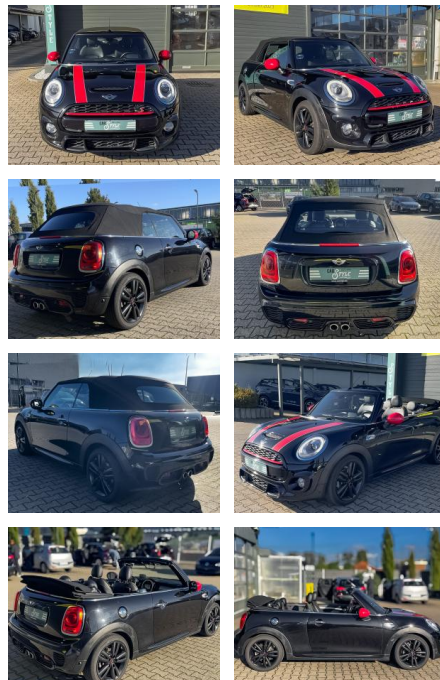

## MINI Cooper SD Cabrio JCW Paket NAVI SHZ PDC

CS01-FO241036 Angebotsnr.:

| Erstzulassung: | Kilometer: | Farbe:  | Leistung:       | Kraftstoffart: |
|----------------|------------|---------|-----------------|----------------|
| 14.12.2017     | 119.000    | Schwarz | 125 kW / 170 PS | Diesel         |