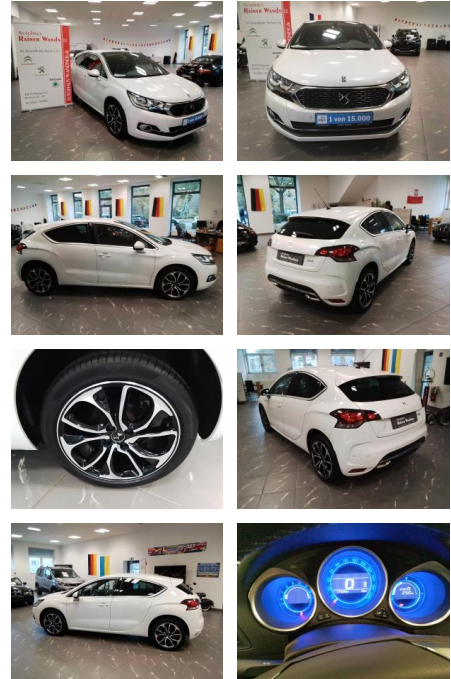

RW01-FG2411 Angebot Nr.:

Erstzulassung:	Kilometer:	Farbe:	Leistung:	Kraftstoffart:
28.07.2016	110.205		96 kW / 131 PS	Benzin

PREIS
8.290 €

FINANZIERUNGSBEISPIEL

Laufzeit: 72 Monate Anzahlung: 25 %
 Basis-Finanzierung:* Mtl. Rate:
 Zielraten-Finanzierung:** Mtl. Rate: **70 €**