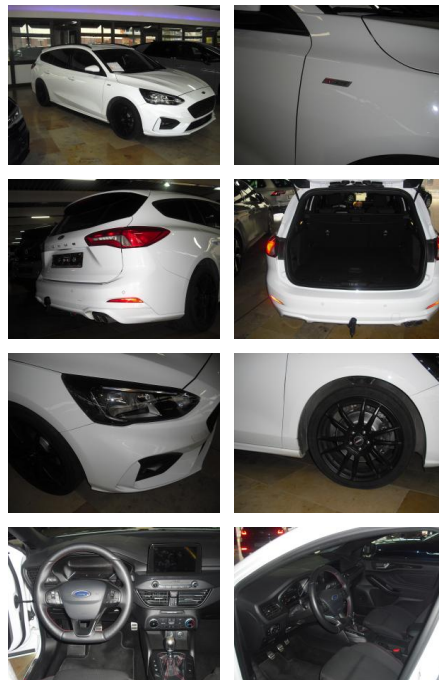

AD34-#9401 **Angebotsnr.:**

Erstzulassung:	Kilometer:	Farbe:	Leistung:	Kraftstoffart:
25.04.2019	71.000	Weiß	110 kW / 150 PS	Benzin

PREIS
17.950 €

FINANZIERUNGSBEISPIEL
Laufzeit: 72 Monate Anzahlung: 25 %
Basis-Finanzierung:* Mtl. Rate:
Zielraten-Finanzierung:** **152 €**