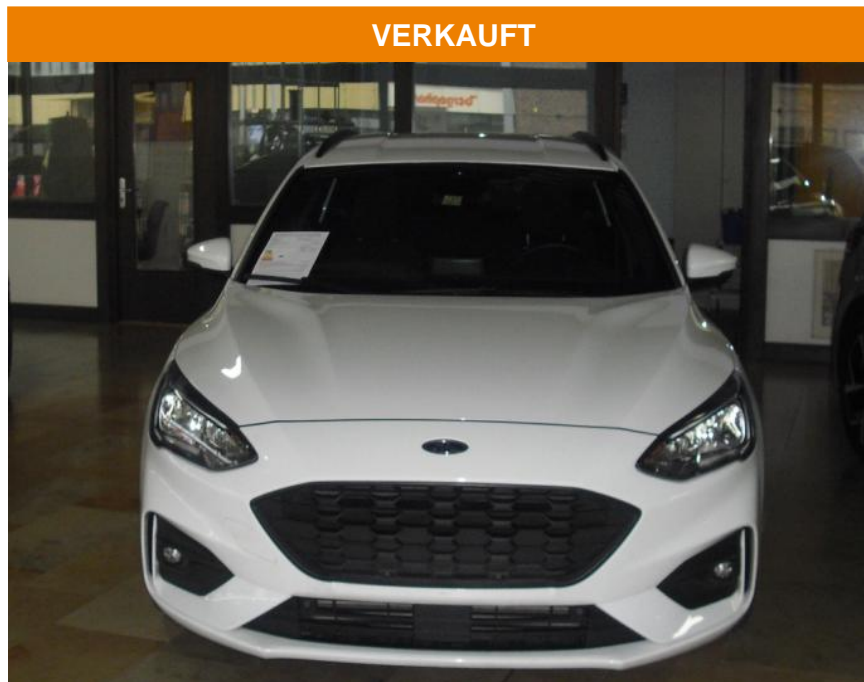

AD34-#9401 **Angebotsnr.:**

Erstzulassung:	Kilometer:	Farbe:	Leistung:	Kraftstoffart:
25.04.2019	71.000	Weiß	110 kW / 150 PS	Benzin

PREIS
17.950 €

FINANZIERUNGSBEISPIEL
Laufzeit: 72 Monate Anzahlung: 25 %
Basis-Finanzierung:* Mtl. Rate:
Zielraten-Finanzierung:** **152 €**