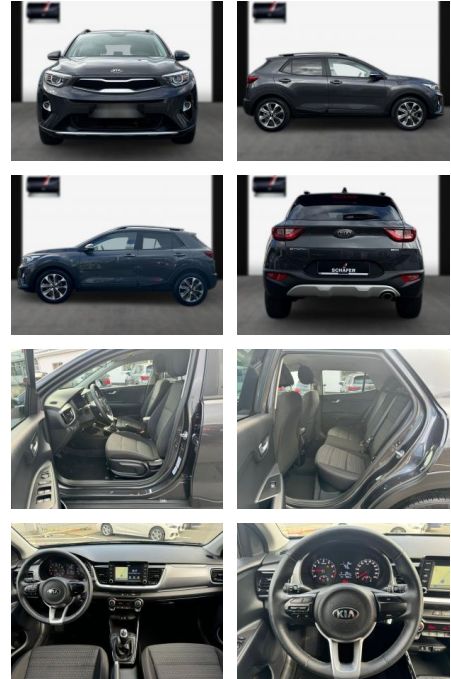

SA13-K619682Angebotsnr.:

Erstzulassung:	Kilometer:	Farbe:	Leistung:	Kraftstoffart:
27.09.2018	35.500	Diverse	kW / 0 PS	Benzin

PREIS
17.470 €

FINANZIERUNGSBEISPIEL

Laufzeit: 72 Monate Anzahlung: 25 %
Basis-Finanzierung:* Mtl. Rate:
Zielraten-Finanzierung:** **148 €**