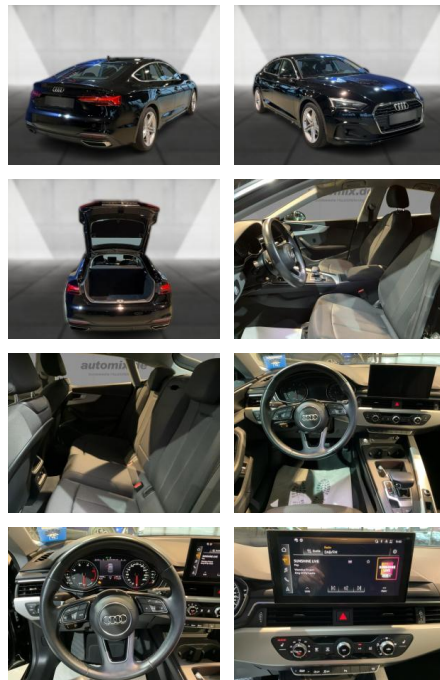

## Audi A5 ,AUTOM.,Navi,LED,Tempomat,SHZ,Kamera,

WA00-30706 **Angebotsnr.:**

Erstzulassung:	Kilometer:	Farbe:	Leistung:	Kraftstoffart:
01.03.2021	78.673	Schwarz	120 kW / 163 PS	Diesel

**PREIS**  
**32.030 €**

### Multimedia

- Radio
- Navigation mit Bildschirm
- MP3 Anschluss
- Bluetooth