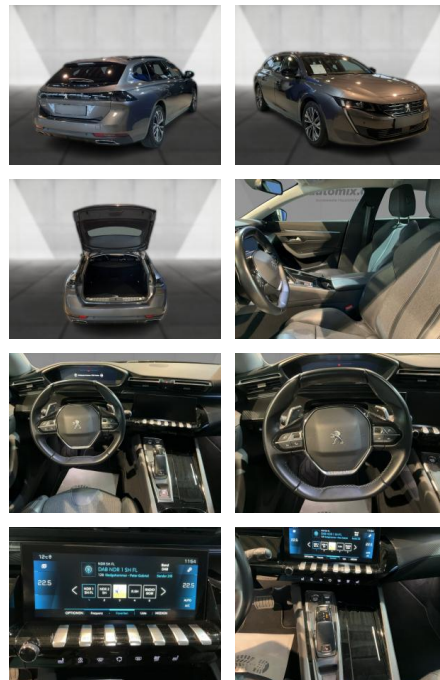

Ihr Ansprechpartner

Herr Jörg Trohl

E-Mail: info@autohaus-schoenewoerde.de

Telefon: 05835 9684912

Autohaus Mi Car Schwarz GmbH
Rietberg 18 - 29396 Schönewörde - Tel.: 05835 / 9684912

Peugeot 508 ,Navi,ACC,LED,SHZ,Spurhalte,

WA00-30705 **Angebotsnr.:**

Erstzulassung:	Kilometer:	Farbe:	Leistung:	Kraftstoffart:
01.04.2022	62.243	Grau	96 kW / 131 PS	Diesel

PREIS
24.070 €

FINANZIERUNGSBEISPIEL

Laufzeit: 72 Monate   Anzahlung: 25 %
Basis-Finanzierung:*   Mtl. Rate:
Zielraten-Finanzierung:** **204 €**

* Basisfinanzierung: Anzahlung: 6.018 Euro, Laufzeit: 72 Monate, Nettodarlehen: 18.053 Euro, Gesamtbetrag: 28.398 Euro, Zinssätze: 7.71% Sollz. (gebunden), 7.99% eff.
** Zielratenfinanzierung: Anzahlung: 6.018 Euro, Laufzeit: 72 Monate, Nettodarlehen: 18.053 Euro, Zielrate: 12.035 Euro, Gesamtbetrag: 30.080 Euro, Zinssätze: 7.71% Sollz. (gebunden), 7.99% eff.,

Vermittlung für: Santander Consumer Bank
Repräsentatives Beispiel gem. § 17 Abs. 4 PAngV. Diese Finanzierungsangebote sind Beispiele. Gerne ermitteln wir für Sie Ihr individuelles Angebot.

Ausstattung

Sicherheit

- PDC Park Distance Control hinten
- Anti-Blockiersystem ABS
- Antischlupfregelung ASC+T
- elektronische Stabilitätskontrolle (ESP / DSP)
- Servolenkung
- Regensensor
- Wegfahrsperre
- Kindersitzbefestigung
- PDC Park Distance Control vorne

Multimedia

- Radio
- CD Radio
- el. Sitzverstellung
- Navigation mit Bildschirm
- MP3 Anschluss
- Bluetooth

Komfort

- Zentralverriegelung
- Bordcomputer

Interieur

- Multifunktionslenkrad
- el. Fensterheber
- Sitzheizung

Exterieur

- Leichtmetallfelgen
- metallic
- Dachreling

Umwelt

- Partikelfilter

Weiteres

- Diesel
- Lichtsensor
- elektrische Aussenspiegel

- Start Stop Automatik
- Nichtraucher

STÄNDIG ÜBER 15.000 FAHRZEUGE IM BESTAND!