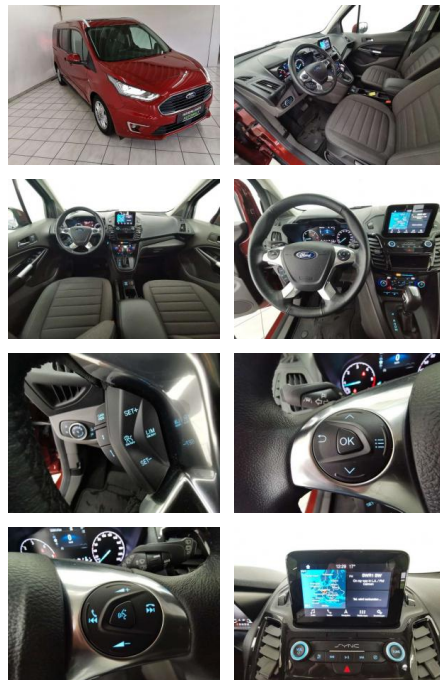

HA14-04455 **Angebotsnr.:**

Erstzulassung:	Kilometer:	Farbe:	Leistung:	Kraftstoffart:	Verbr. komb.	CO2-Emission	CO2-Klasse (WLTP)
01.11.2019	36.500	Rot	88 kW / 120 PS	Benzin	5,2 l/100km	135 g/km	D

PREIS
29.220 €

- Ausstattung: Abgedunkelte Scheiben
Armlehne Beheizbare Frontscheibe Elektr.
Fensterheber Elektr. Seitenspiegel
Elektr. Seitenspiegel anklappbar
Innenspiegel autom. abblendend
Lederlenkrad Lordosenstütze
Panorama-Dach Schlüssellose
Zentralverriegelung Sitzheizung
Zentralverriegelung Berganfahrassistent
Bordcomputer Multifunktionslenkrad
Servolenkung Android Auto Bluetooth
Apple CarPlay CD-Spieler
Freisprecheinrichtung Musikstreaming
integriert Navigationssystem
Sprachsteuerung Touchscreen USB WLAN /
Wifi Hotspot Sommerreifen
Leichtmetallfelgen Dachreling
Winterpaket Tuner/Radio: Radio DAB
Tuner/Radio Geschwindigkeitsregulierung:
Abstandstempomat Anhängerkupplung:

- Seiten- und weitere Airbags Tagfahrlicht
(Art): LED-Tagfahrlicht
Hauptscheinwerfer: Bi-Xenon Scheinwerfer
Kurvenlicht (Art): Kurvenlicht
Pannenhilfe: Pannenkitt Einparkhilfe:
Kamera Hinten Vorne Innenausstattung:
Stoff Farbe der Innenausstattung: Grau