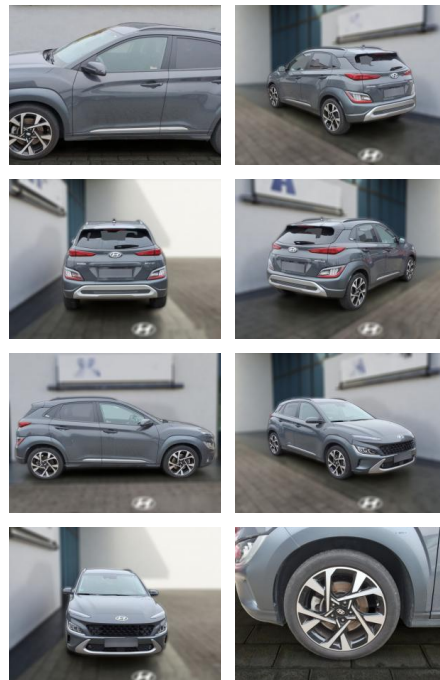

## Hyundai KONA 1.6 T-GDI DCT Prime Navi LED

HE03-ZK12454 Angebotsnr.:

Erstzulassung:	Kilometer:	Farbe:	Leistung:	Kraftstoffart:
01.03.2023	62.968	Diverse	146 kW / 199 PS	Benzin

**PREIS**  
**23.100 €**