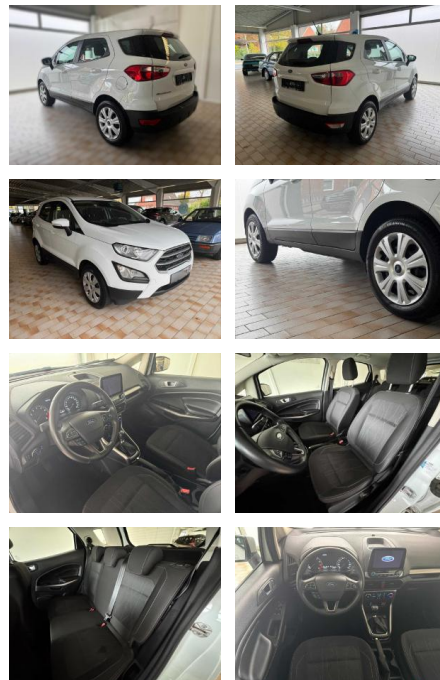

AA19-73388 **Angebotsnr.:**

Erstzulassung:	Kilometer:	Farbe:	Leistung:	Kraftstoffart:
27.10.2021	56.568	Diverse	74 kW / 101 PS	Benzin

PREIS
15.930 €

FINANZIERUNGSBEISPIEL

Laufzeit: 72 Monate Anzahlung: 25 %
Basis-Finanzierung:* Mtl. Rate:
Zielraten-Finanzierung:** **135 €**