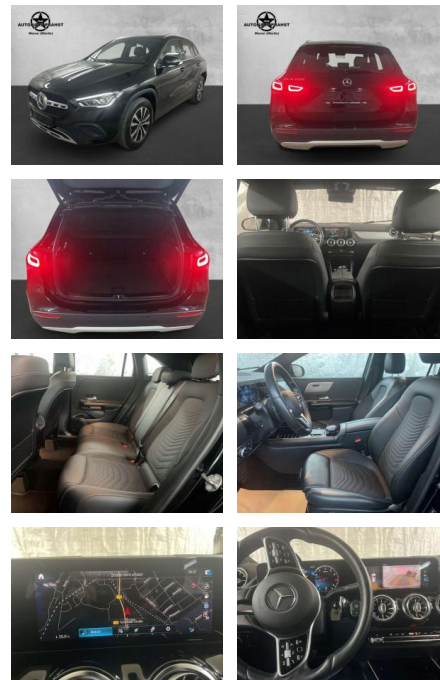

AP38-0809710 Angebotsnr.:

Erstzulassung:	Kilometer:	Farbe:	Leistung:	Kraftstoffart:
01.10.2020	65.700	Schwarz	120 kW / 163 PS	Benzin

PREIS
29.120 €

FINANZIERUNGSBEISPIEL

Laufzeit: 72 Monate Anzahlung: 25 %
Basis-Finanzierung:* Mtl. Rate:
Zielraten-Finanzierung:** **247 €**