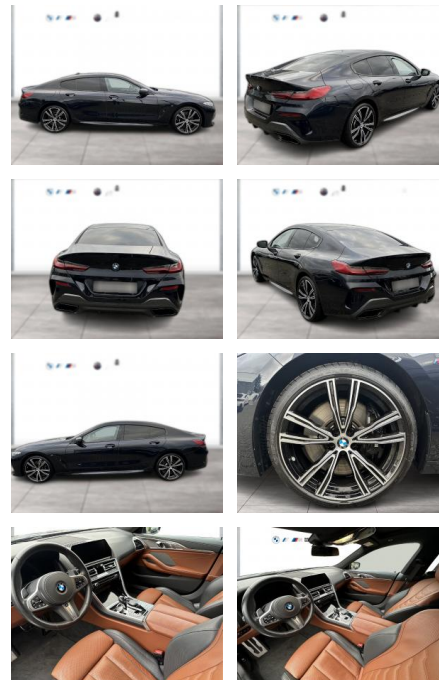

WG04-227293 Angebotsnr.:

| Erstzulassung: | Kilometer: | Farbe: | Leistung: | Kraftstoffart: |
|----------------|------------|---------|-----------------|----------------|
| 01.03.2021 | 60.000 | Schwarz | 390 kW / 530 PS | Benzin |