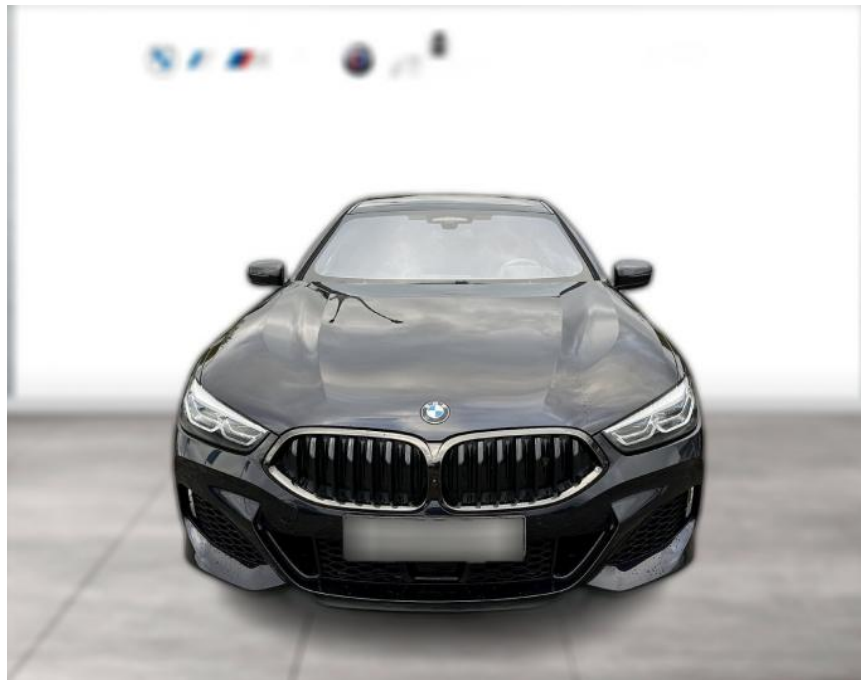

WG04-227293 Angebotsnr.:

| Erstzulassung: | Kilometer: | Farbe: | Leistung: | Kraftstoffart: |
|----------------|------------|---------|-----------------|----------------|
| 01.03.2021 | 60.000 | Schwarz | 390 kW / 530 PS | Benzin |