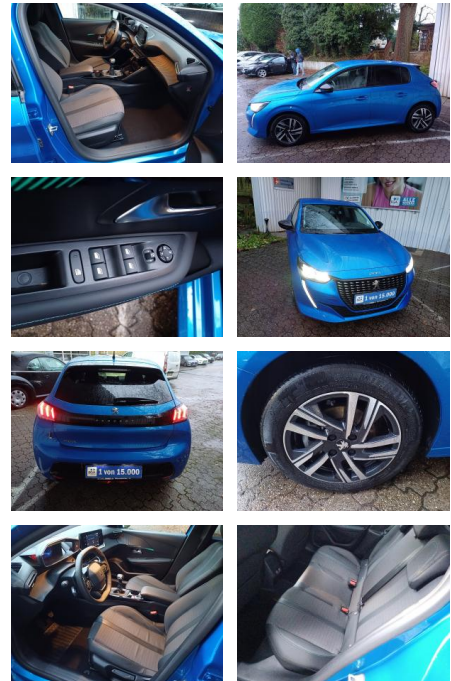

Ihr Ansprechpartner

Herr Sedat Tekin

E-Mail: info@autohaus-schoenewoerde.de

Telefon: 05835 9684912

Autohaus Mi Car Schwarz GmbH
Rietberg 18 - 29396 Schönewörde - Tel.: 05835 / 9684912

Peugeot 208 1.2 PT 100 Allure Pack LED Kam PDC

FL00-R6648R2Angebotsnr.:

Erstzulassung:	Kilometer:	Farbe:	Leistung:	Kraftstoffart:
03.06.2023	13.750	Blau	74 kW / 101 PS	Benzin

PREIS
19.030 €

FINANZIERUNGSBEISPIEL

Laufzeit: 72 Monate Anzahlung: 25 %
Basis-Finanzierung:* Mtl. Rate:
Zielraten-Finanzierung:** **161 €**