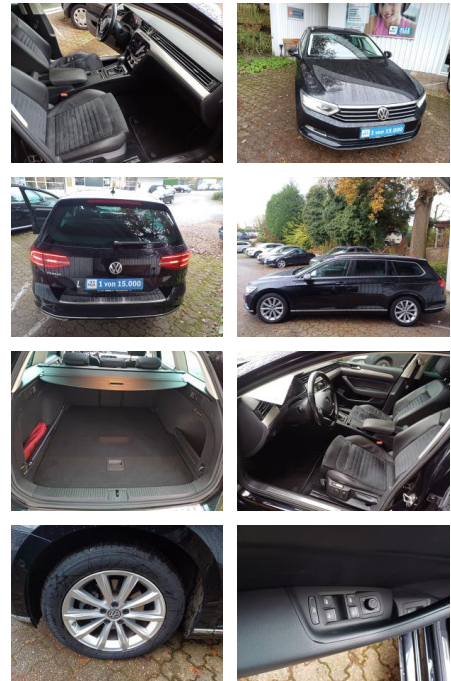

FL00-H6272H2Angebotsnr.:

Erstzulassung:	Kilometer:	Farbe:	Leistung:	Kraftstoffart:
21.06.2019	117.068	Schwarz	140 kW / 190 PS	Diesel

PREIS
24.030 €

FINANZIERUNGSBEISPIEL

Laufzeit: 72 Monate	Anzahlung: 25 %
Basis-Finanzierung:**	Mtl. Rate:
Zielraten-Finanzierung:**	204 €