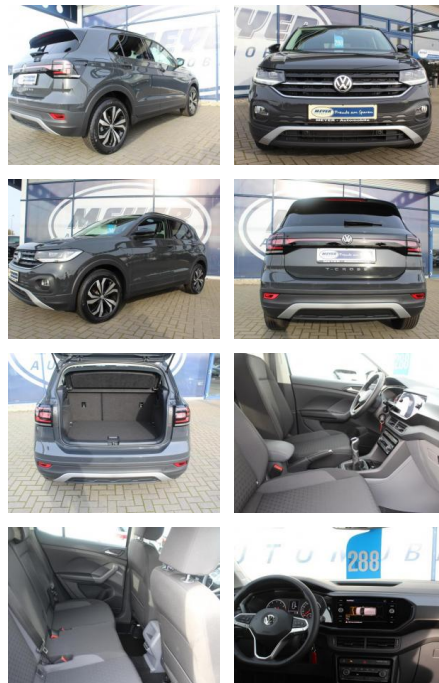

AM35-21703 **Angebotsnr.:**

Erstzulassung:	Kilometer:	Farbe:	Leistung:	Kraftstoffart:
05.06.2020	8.391		85 kW / 116 PS	Benzin

PREIS
25.490 €

FINANZIERUNGSBEISPIEL

Laufzeit: 72 Monate Anzahlung: 25 %
Basis-Finanzierung:* Mtl. Rate:
Zielraten-Finanzierung:** **216 €**