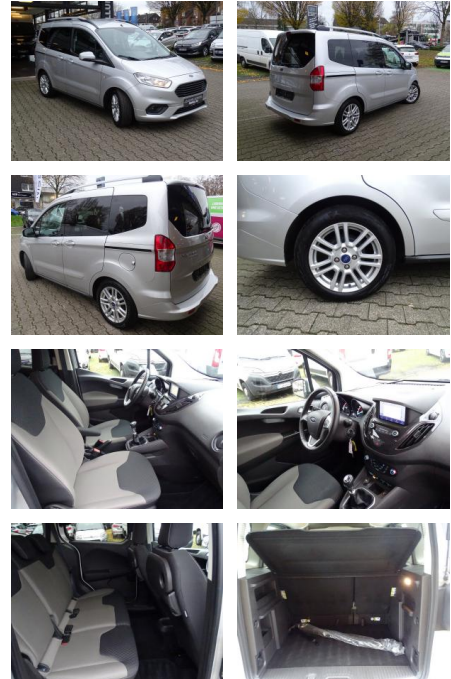

JK02-U70541-168 Gebotsnr.:

Erstzulassung:	Kilometer:	Farbe:	Leistung:	Kraftstoffart:
21.04.2021	87.617	Silber	74 kW / 101 PS	Diesel

PREIS
15.410 €

FINANZIERUNGSBEISPIEL

Laufzeit: 72 Monate Anzahlung: 25 %
Basis-Finanzierung:* Mtl. Rate:
Zielraten-Finanzierung:** **131 €**