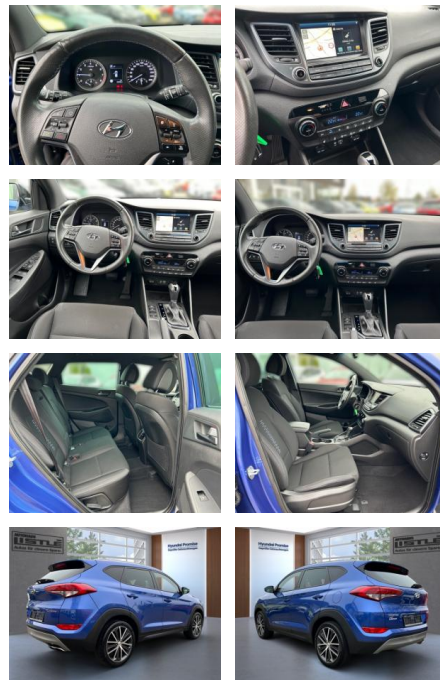

Ihr Ansprechpartner

Herr Sedat Tekin

E-Mail: info@autohaus-schoenewoerde.de

Telefon: 05835 9684912

Autohaus Mi Car Schwarz GmbH
Rietberg 18 - 29396 Schönewörde - Tel.: 05835 / 9684912

Hyundai Tucson Passion 2WD 1.6 Navi

AL33-J695867 Angebotsnr.:

Erstzulassung:	Kilometer:	Farbe:	Leistung:	Kraftstoffart:
01.08.2018	92.350		130 kW / 177 PS	Benzin

PREIS
23.660 €

FINANZIERUNGSBEISPIEL

Laufzeit: 72 Monate   Anzahlung: 25 %
Basis-Finanzierung:*   Mtl. Rate:
Zielraten-Finanzierung:** **200 €**

* Basisfinanzierung: Anzahlung: 5.915 Euro, Laufzeit: 72 Monate, Nettodarlehen: 17.745 Euro, Gesamtbetrag: 27.913 Euro, Zinssätze: 7.71% Sollz. (gebunden), 7.99% eff.
** Zielratenfinanzierung: Anzahlung: 5.915 Euro, Laufzeit: 72 Monate, Nettodarlehen: 17.745 Euro, Zielrate: 11.830 Euro, Gesamtbetrag: 29.568 Euro, Zinssätze: 7.71% Sollz. (gebunden), 7.99% eff.,

Vermittlung für: Santander Consumer Bank
Repräsentatives Beispiel gem. § 17 Abs. 4 PAngV. Diese Finanzierungsangebote sind Beispiele. Gerne ermitteln wir für Sie Ihr individuelles Angebot.

Ausstattung

Weiteres

- Getriebe
- Automatik
- Technik
- Bordcomputer
- Assistenten
- Totwinkel-Assistent
- Verkehrszeichenerkennung
- Regensensor
- Lichtsensor
- Berganfahrassistent
- Bergabfahrassistent
- Spurhalteassistent
- Komfort
- Servolenkung
- Zentralverriegelung
- Elektrischer Fensterheber
- Sitzheizung
- Elektrische Aussenspiegel
- Teilbare Rucksitzlehne
- Tempomat

- Park Distance Control
- Multifunktionslenkrad
- Innenspiegel autom. abblendbar
- Mittelarmlehne
- Innenraumfilter
- Lenksäule einstellbar
- Lordosenstütze
- Lederlenkrad
- Geschwindigkeitsbegrenzungsanlage
- Klimaautomatik-2-Zonen
- Sicht
- LED-Tagfahrlicht
- LED-Rueckleuchten
- Nebelscheinwerfer
- Scheinwerferregulierung
- Colorverglasung
- Aussenspiegel beheizbar
- Rückfahrkamera
- Sicherheit
- ABS
- Airbag

- Beifahrer-Airbag
- Wegfahrsperre
- Seitenairbags
- Alarmanlage
- ESP
- Antriebsschlupfregelung
- Reifendruckkontrolle
- Traktionskontrolle
- Kopfairbag
- Kindersitzbefestigung
- Pannenset
- Entertainment
- Navigationssystem
- Radio
- Telefonvorbereitung
- AUX-In
- USB-Anschluss
- Bluetooth
- Freisprecheinrichtung
- DAB
- Touchscreen

STÄNDIG ÜBER 15.000 FAHRZEUGE IM BESTAND!