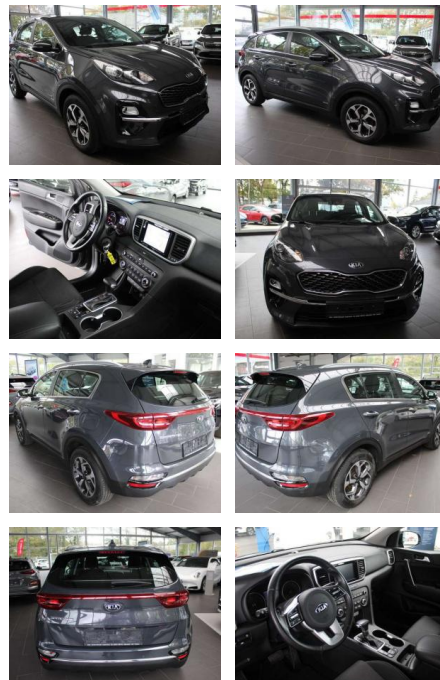

Ihr Ansprechpartner

Herr Sedat Tekin
E-Mail: info@autohaus-schoenewoerde.de
Telefon: 05835 9684912

Autohaus Mi Car Schwarz GmbH
Rietberg 18 - 29396 Schönewörde - Tel.: 05835 / 9684912

Kia Sportage 1.6 CRDi Vision 4WD Autom.

SA14-803995 **Angebotsnr.:**

Erstzulassung:	Kilometer:	Farbe:	Leistung:	Kraftstoffart:	Verbr. komb.	CO2-Emission	CO2-Klasse (WLTP)
01.09.2019	86.150	Grau	100 kW / 136 PS	Benzin	5,1 l/100km	133 g/km	D

PREIS
21.590 €