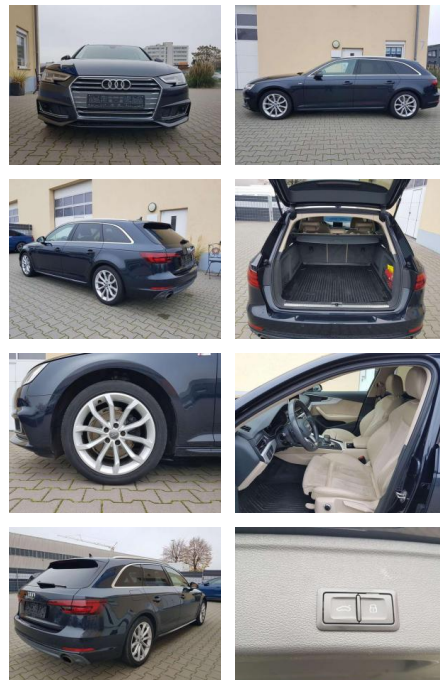

EA01-339896 **Angebotsnr.:**

Erstzulassung:	Kilometer:	Farbe:	Leistung:	Kraftstoffart:
01.12.2017	119.651	Blau	140 kW / 190 PS	Benzin

PREIS
21.590 €

FINANZIERUNGSBEISPIEL

Laufzeit: 72 Monate Anzahlung: 25 %
Basis-Finanzierung:* Mtl. Rate:
Zielraten-Finanzierung:** **183 €**

- Sitzseitenwangen aus Leder) Audi design selection: 18 Zoll Leichtmetallfelgen
- 10-Speichen-Dynamik-Design
- teilpoliert
- Sommerbereifung Lederlenkrad im 3-Speichen-Design mit Multifunktion plus
- Interieurelemente in Kunstleder
- Fußmatten Audi exclusive mit Kederprofil (Leder) Ablage- und Gepäckraum-Paket Komfortfahrwerk mit Dämpferregelung Lendenwirbelstütze pneumatisch einstellbar mit Massagefunktion für Fahrer und Beifahrer S line selection: S line
- Exterieurpaket: Stoßfänger Sport-Design mit Diffusoreinsatz hinten
- Schwellerleisten Sport-Design
- Beleuchtete Einstiegsleisten mit Aluminiumeinlage
- Einleger im hinteren Stoßfänger in