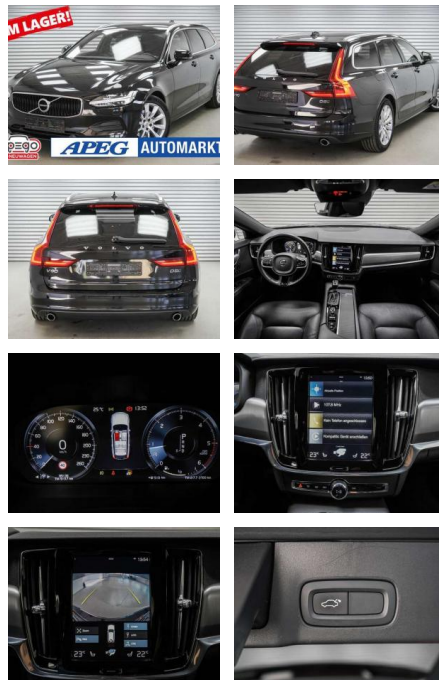

## Volvo V90 D5 AWD 4x4 Geartronic

AA04-164030601 Angebotsnr.:

Erstzulassung:	Kilometer:	Farbe:	Leistung:	Kraftstoffart:	Verbr. komb.	CO2-Emission	CO2-Klasse (WLTP)
01.01.2020	89.900	Schwarz	173 kW / 235 PS	Benzin	6,7 l/100km	176 g/km	G

### Weiteres

- Ausstattung Innen: Beifahrersitz höhenverstellbar Fahrersitz höhenverstellbar Lendenwirbelstütze vorne Mittelarmlehne vorne Sitzbezug Leder geteilt umklappbare Rücksitzlehne Lenkrad höhenverstellbar Ambiente-Beleuchtung Elektrisch verstellbarer Fahrersitz mit Memoryfunktion Multifunktionslenkrad Isofix Ausstattung Außen: abgedunkelte Scheiben 18 Zoll Alufelgen Dachreling Aluminium Ausstattung Sicherheit und Funktion: ABS Außenspiegel elektrisch einstell-/anklappbar Fensterheber elektrisch Klimaautomatik Kopfairbags Nebelscheinwerfer mit Abbiegelicht Seitenairbags Servolenkung Sitzheizung vorne ESP Wegfahrsperre Zentralverriegelung mit Funk Zentralverriegelung Außenspiegel