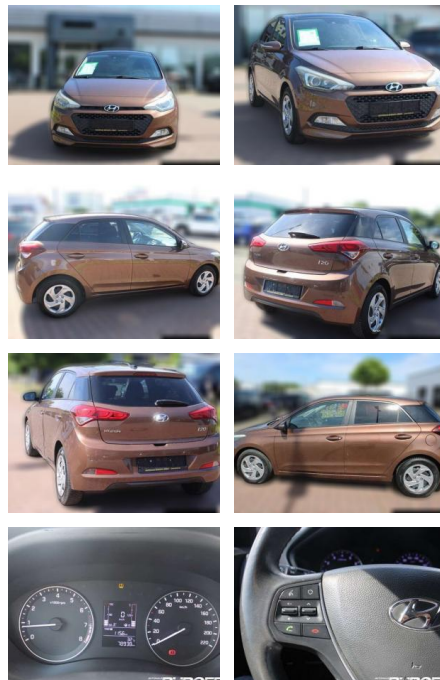

Ihr Ansprechpartner

Herr Sedat Tekin
E-Mail: info@autohaus-schoenewoerde.de
Telefon: 05835 9684912

Autohaus Mi Car Schwarz GmbH
Rietberg 18 - 29396 Schönewörde - Tel.: 05835 / 9684912

Hyundai i20 Intro Edition 1.2 Panorama SHZ

CB01-Z005235Angebotsnr.:

Erstzulassung:	Kilometer:	Farbe:	Leistung:	Kraftstoffart:
01.03.2015	78.938	Braun	62 kW / 84 PS	Benzin

PREIS
9.520 €

FINANZIERUNGSBEISPIEL
 Laufzeit: 72 Monate Anzahlung: 25 %
 Basis-Finanzierung:* Mtl. Rate:
 Zielraten-Finanzierung:** Mtl. Rate: **81 €**