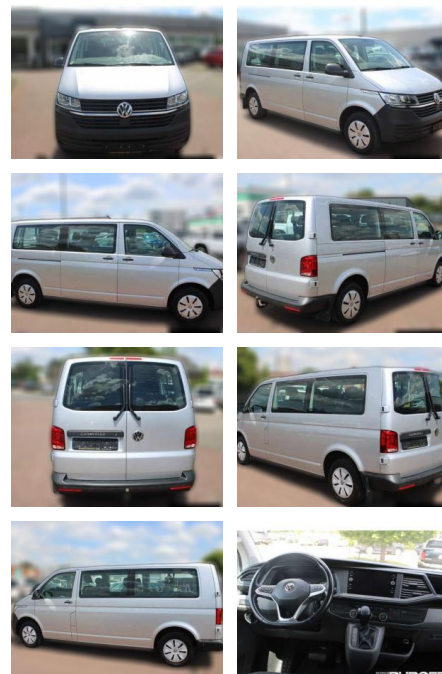

CB01-H036386Angebotsnr.:

Erstzulassung:	Kilometer:	Farbe:	Leistung:	Kraftstoffart:
01.05.2020	94.086	silber	110 kW / 150 PS	Diesel

PREIS
36.820 €

FINANZIERUNGSBEISPIEL

Laufzeit: 72 Monate Anzahlung: 25 %
Basis-Finanzierung:* Mtl. Rate:
Zielraten-Finanzierung:** **312 €**